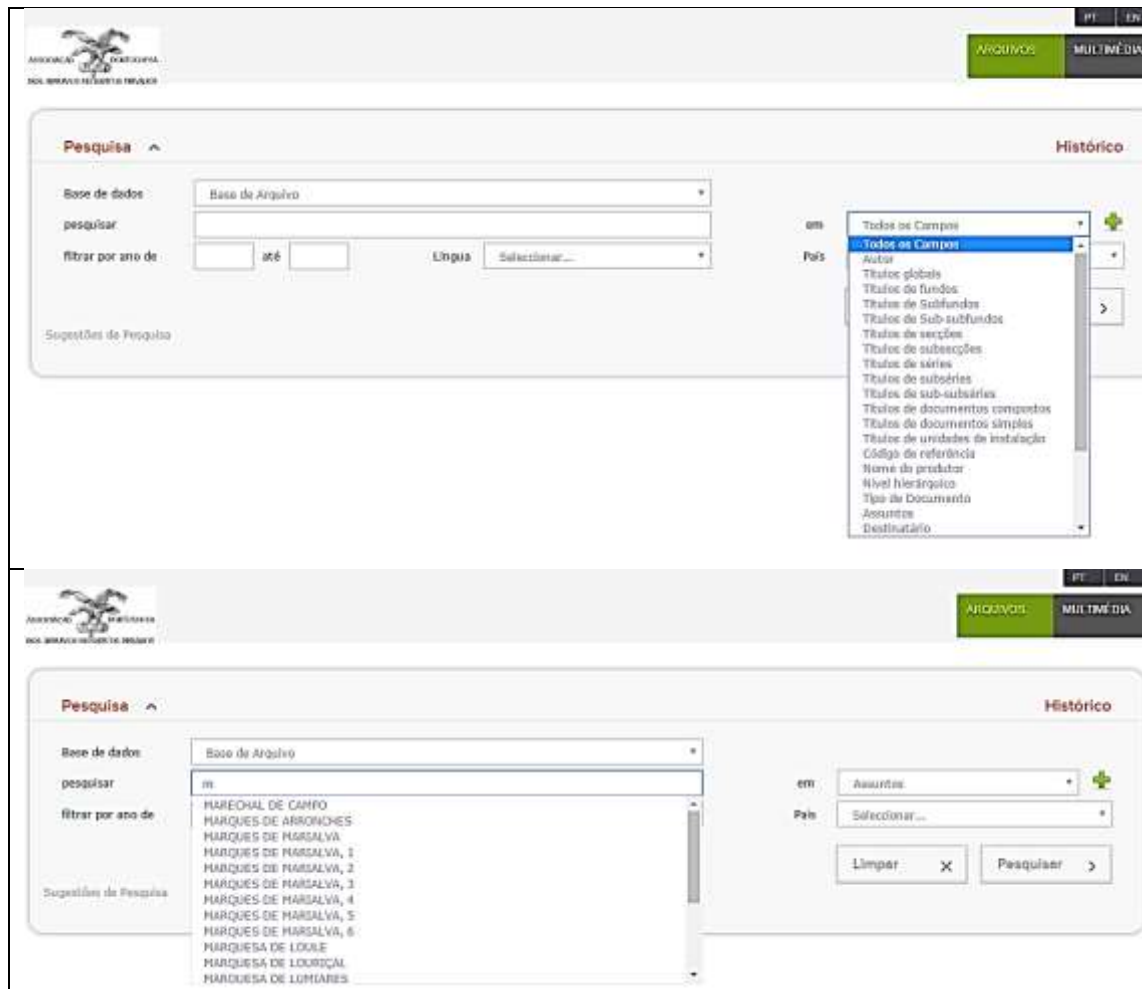

No menu da Base de dados podemos aceder a vários tipos de pesquisa:

Arquivo: Pesquisa a descrição arquivística

Simple: pesquisa em todos os campos ou específica o campo onde quer pesquisar

Avançada: pode criar uma fórmula de pesquisa com operadores booleanos

Navegação: pesquisa no Plano de Classificação

The screenshot shows the search interface with the 'MULTIMÉDIA' menu open. The menu options are 'Pesquisa Simples', 'Pesquisa Avançada', and 'Histórico'. The search form is identical to the previous screenshot, but the 'Base de dados' dropdown is set to 'Base de Arquivos'.

Multimédia: Pesquisa por título os documentos com ficheiros de imagem

Simple
Avançada

O procedimento da Pesquisa é similar à pesquisa em Arquivo, no resultado aparece o título e a imagem

The screenshot shows a search result for a document. The title is 'SECRETARIA DE COMPOSIÇÃO ENTRE D. RODRIGO DE BORDENHA E SUA MULHER E SEU IRMÃO D. MARQUES DE MARALVA, A RESPEITO DO INVENTARIO E'. Below the title is a small image of the document's first page.

PESQUISA SIMPLES

Seleciona-se na Caixa “Em” o ponto de acesso para a pesquisa:

Autor / Título / Assunto etc.

E, na caixa **Pesquisar**, escrevemos o termo que queremos pesquisar. Ao iniciar a digitação aparecem os termos que fazem parte do índice de pesquisa.